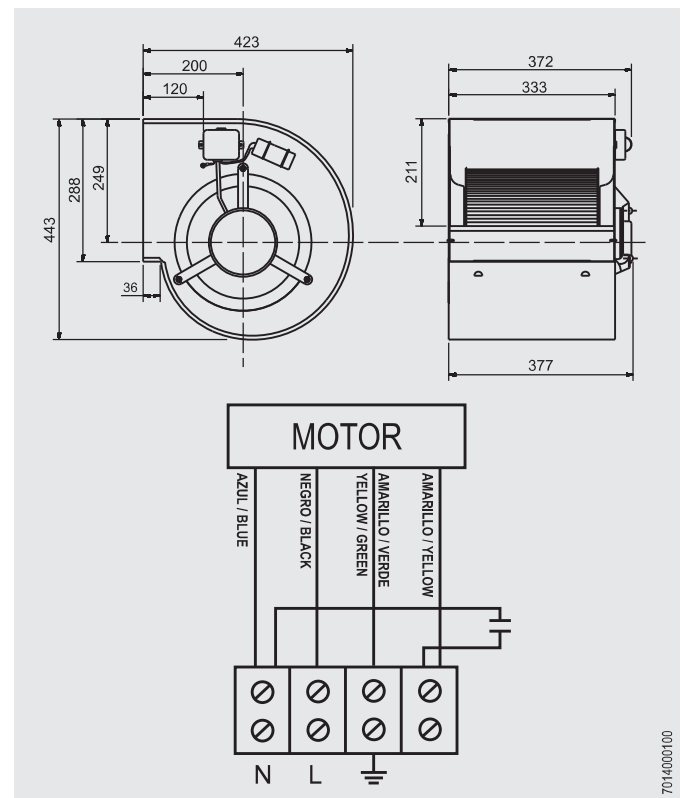

# CBM-10/10 6P VR 373W

## Dimensiones y conexiones Dimensions and wiring

### Características Characteristics

<b>Tensión</b> <i>Voltage</i>	Monofásica 230V 50Hz <i>Single-phase 230V 50Hz</i>
<b>Tipo motor</b> <i>Motor type</i>	1V IP20 cl.F <i>1S</i>
<b>Velocidad</b> <i>Speed</i>	6 polos <i>6 poles</i>
<b>Potencia motor</b> <i>Motor power</i>	373 W
<b>Intensidad absorbida máxima</b> <i>Maximum absorbed current</i>	3,8 A
<b>Condensador</b> <i>Capacitor</i>	8 F/450V
<b>Temperatura del aire</b> <i>Air temperature</i>	-20°C < T < +50°C
<b>Peso</b> <i>Weight</i>	16,5 kg
<b>Código ventilador</b> <i>Fan code number</i>	5128061800 5128261400 (MP)
<b>Código motor</b> <i>Motor code number</i>	9073003700