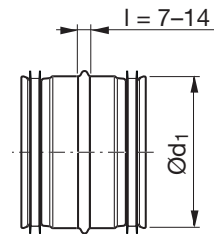

Coupling

NPU, NP

Description

Coupling connector for joining circular ducts.

NPU- Eurovent certified Lindab Safe fitting with gasket.

NP- Lindab Vent fitting without gasket.

Dimensions

Ød ₁ nom	m kg
63	0,07
80	0,09
100	0,12
112	0,14
125	0,15
140	0,16
150	0,18
160	0,19
180	0,25
200	0,30
224	0,30
250	0,52
280	0,56
300	0,64
315	0,66
355	0,76
400	1,10
450	1,34
500	1,52
560	1,90
600	2,10
630	2,24
710	2,65
800	3,10
900	4,52
1000	5,30
1120	7,03
1250	7,70