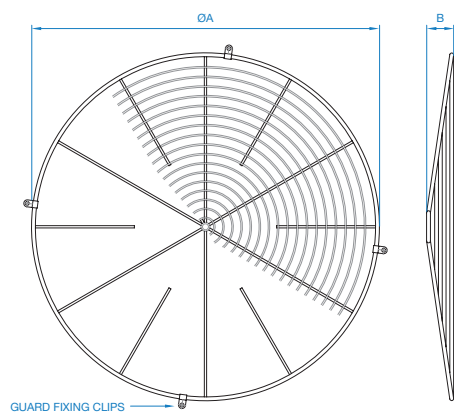

IMPELLER SIDE GUARD

IMPELLER SIDE GUARD

Overview

- Powder coated polyester epoxy paint finish in RAL 7040 (Window Grey)
- Fix with clips & screw provided

Product Code	Fan Dia.	A	B	Weight kg
078C-0250-C	250	270	18	0.9
078C-0315-C	315	335	21	1.1
078C-0350-C	350	370	23	1.4
078C-0355-C	350	370	23	1.4
078C-0400-C	400	420	26	1.6
078C-0450-C	450	470	29	1.8
078C-0500-C	500	520	32	2.2
078C-0560-C	560	585	32	2.5
078C-0630-C	630	655	40	2.6
078C-0710-C	710	730	50	3.2
078C-0800-C	800	820	50	3.5
078C-0900-C	900	920	60	4.0
078C-1000-C	1000	1020	60	4.5